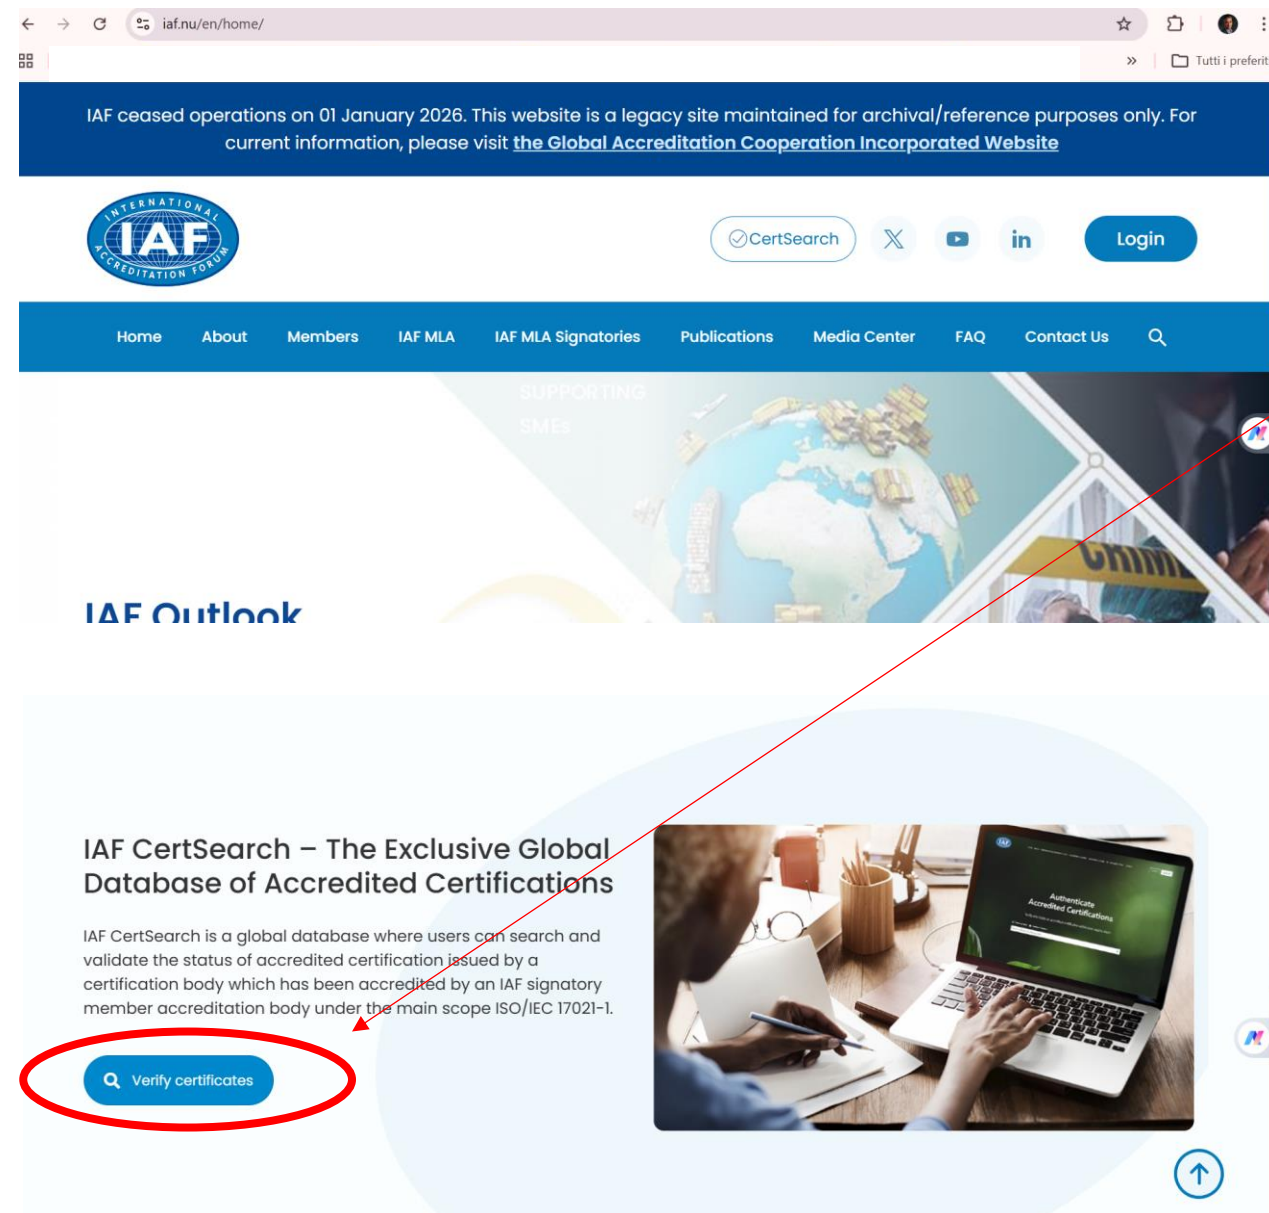

**RICERCA VALIDITA' CERTIFICATO**

**[www.accredia.it](http://www.accredia.it)**

**SEGUI I PASSAGGI...**

# 1. Apri il sito: [www.accredia.it](http://www.accredia.it)

The screenshot shows the homepage of the ACCREDIA website. At the top, there is a navigation bar with the ACCREDIA logo (a stylized 'A' with three horizontal lines) and the text 'ENTE ITALIANO DI ACCREDITAMENTO'. To the right of the logo are links for 'Reclami', 'Area riservata', and language options 'ITA' and 'ENG'. Below these are two prominent orange buttons: 'Documenti' and 'Banche Dati'. On the left side, there is a vertical orange bar containing social media icons for X, LinkedIn, Facebook, Instagram, and YouTube. The main content area features a large banner with a background image of a person pointing at a whiteboard in a classroom setting. The banner text reads 'Competenze digitali' in large white font, followed by 'Certificazioni informatiche DigComp 2.2 e DigComp Edu per le graduatorie GPS e ATA del personale scolastico.' in smaller white font. A small circular logo is visible in the bottom right corner of the banner.

2. Vai alla voce «**CHI SIAMO (1)**» e clicca sul  
tasto «**RUOLO INTERNAZIONALE (2)**»

3. Clicca sopra la voce «**IAF**»

3. Aperto il sito di IAF SEARCH, scorri sino alla voce « **VERIFY CERTIFICATION** » e clicca sopra.